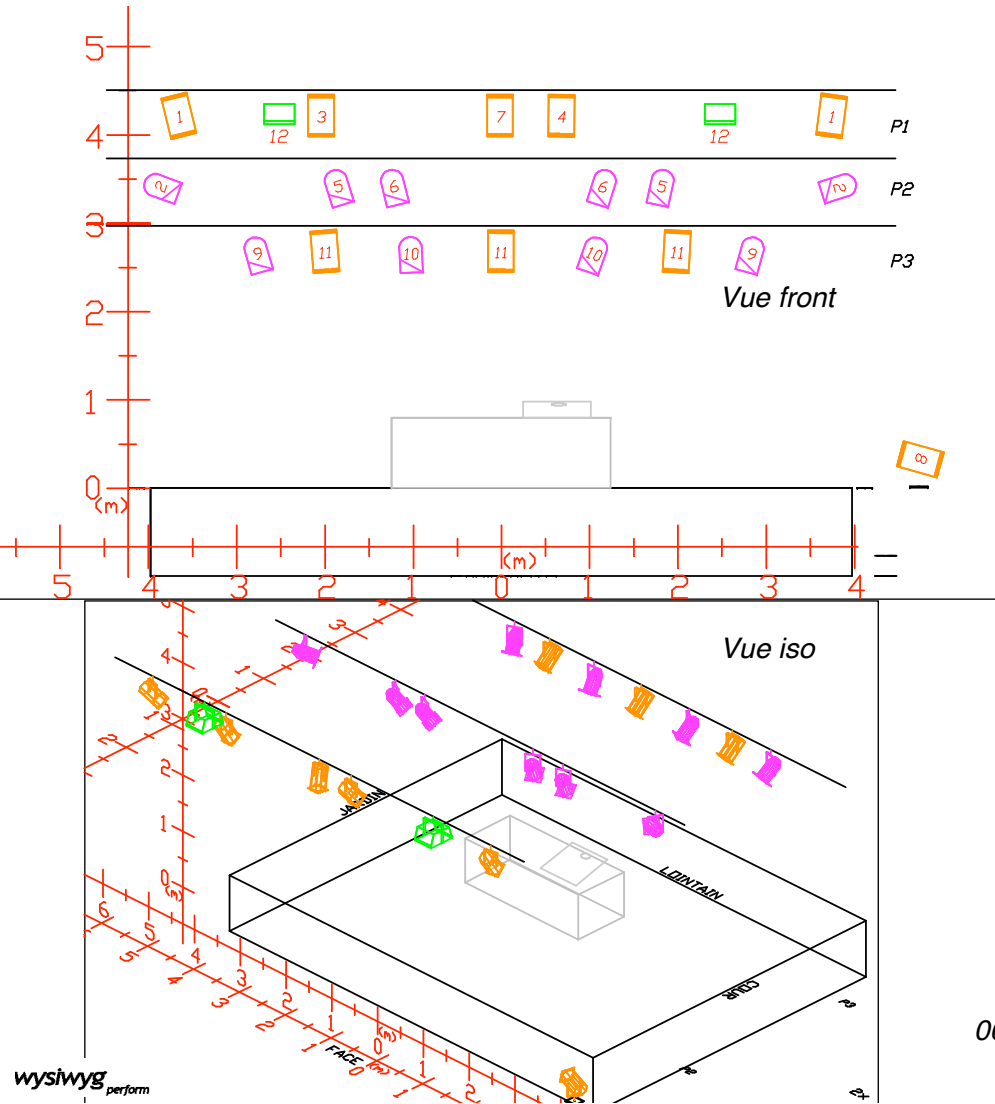

Les Histoires comme ça

"Les Histoires comme ça"

Cie "Du Grenier au Jardin"

légende:

10x PAR 64 CP62

9x PC 1KW

2x ACP 1001

Vue front et isométrique

Version 2.2 6/05/2012

contact technique Julien Desbrosses

06 42 44 11 11 julien.desbrosses@me.com