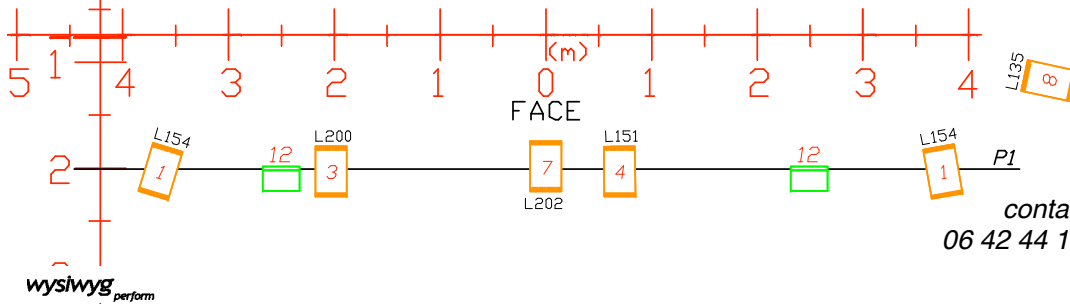

les Histoires comme ça

"Les Histoires comme ça"

Cie "Du grenier au jardin"

légende:

- 10x PAR 64 CP62
- 9x PC 1KW
- 2x ACP 1001

Note: - plateau 8/6m, cadrée et "boîte noire"
- pupitre Presto Avab

Vue plan
Version 2.2 6/05/2012
contact technique Julien Desbrosses
06 42 44 11 11 julien.desbrosses@me.com

légende:

10x  PAR 64 CP62

9x  PC 1KW

2x  ACP 1001

Vue front et isométrique

Version 2.2 6/05/2012

contact technique Julien Desbrosses

06 42 44 11 11 julien.desbrosses@me.com

Représentation : 45 minutes

Démontage : 2 heures

Espace de jeu :

Ouverture : 8m

Profondeur : 6m

Hauteur : 3m

Jauge :

Jusqu'à 300 personnes