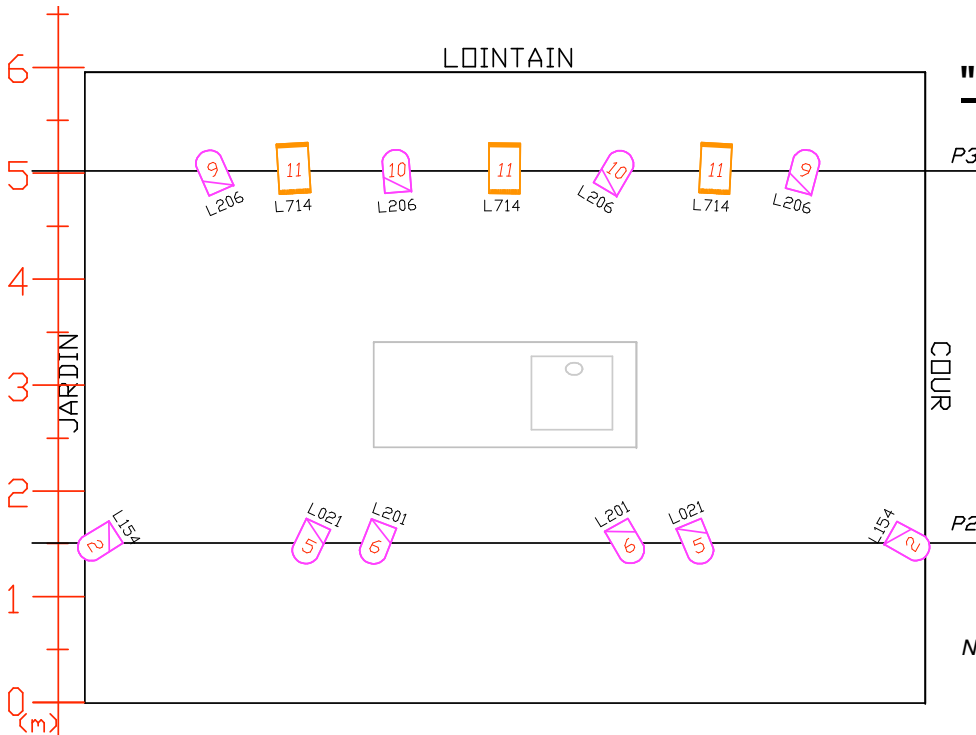

les Histoires comme ça

"Les Histoires comme ça"

Cie "Du grenier au jardin"

légende:

- 10x PAR 64 CP62
- 9x PC 1KW
- 2x ACP 1001

Note: - plateau 8/6m, cadrée et "boîte noire"
- pupitre Presto Avab

Vue plan
Version 2.2 6/05/2012
contact technique Julien Desbrosses
06 42 44 11 11 julien.desbrosses@me.com

légende:

10x  PAR 64 CP62

9x  PC 1KW

2x  ACP 1001

Vue front et isométrique

Version 2.2 6/05/2012

contact technique Julien Desbrosses

06 42 44 11 11 julien.desbrosses@me.com

Représentation : 45 minutes

Démontage : 2 heures

Espace de jeu :

Ouverture : 8m

Profondeur : 6m

Hauteur : 3m

Jauge :

Jusqu'à 300 personnes